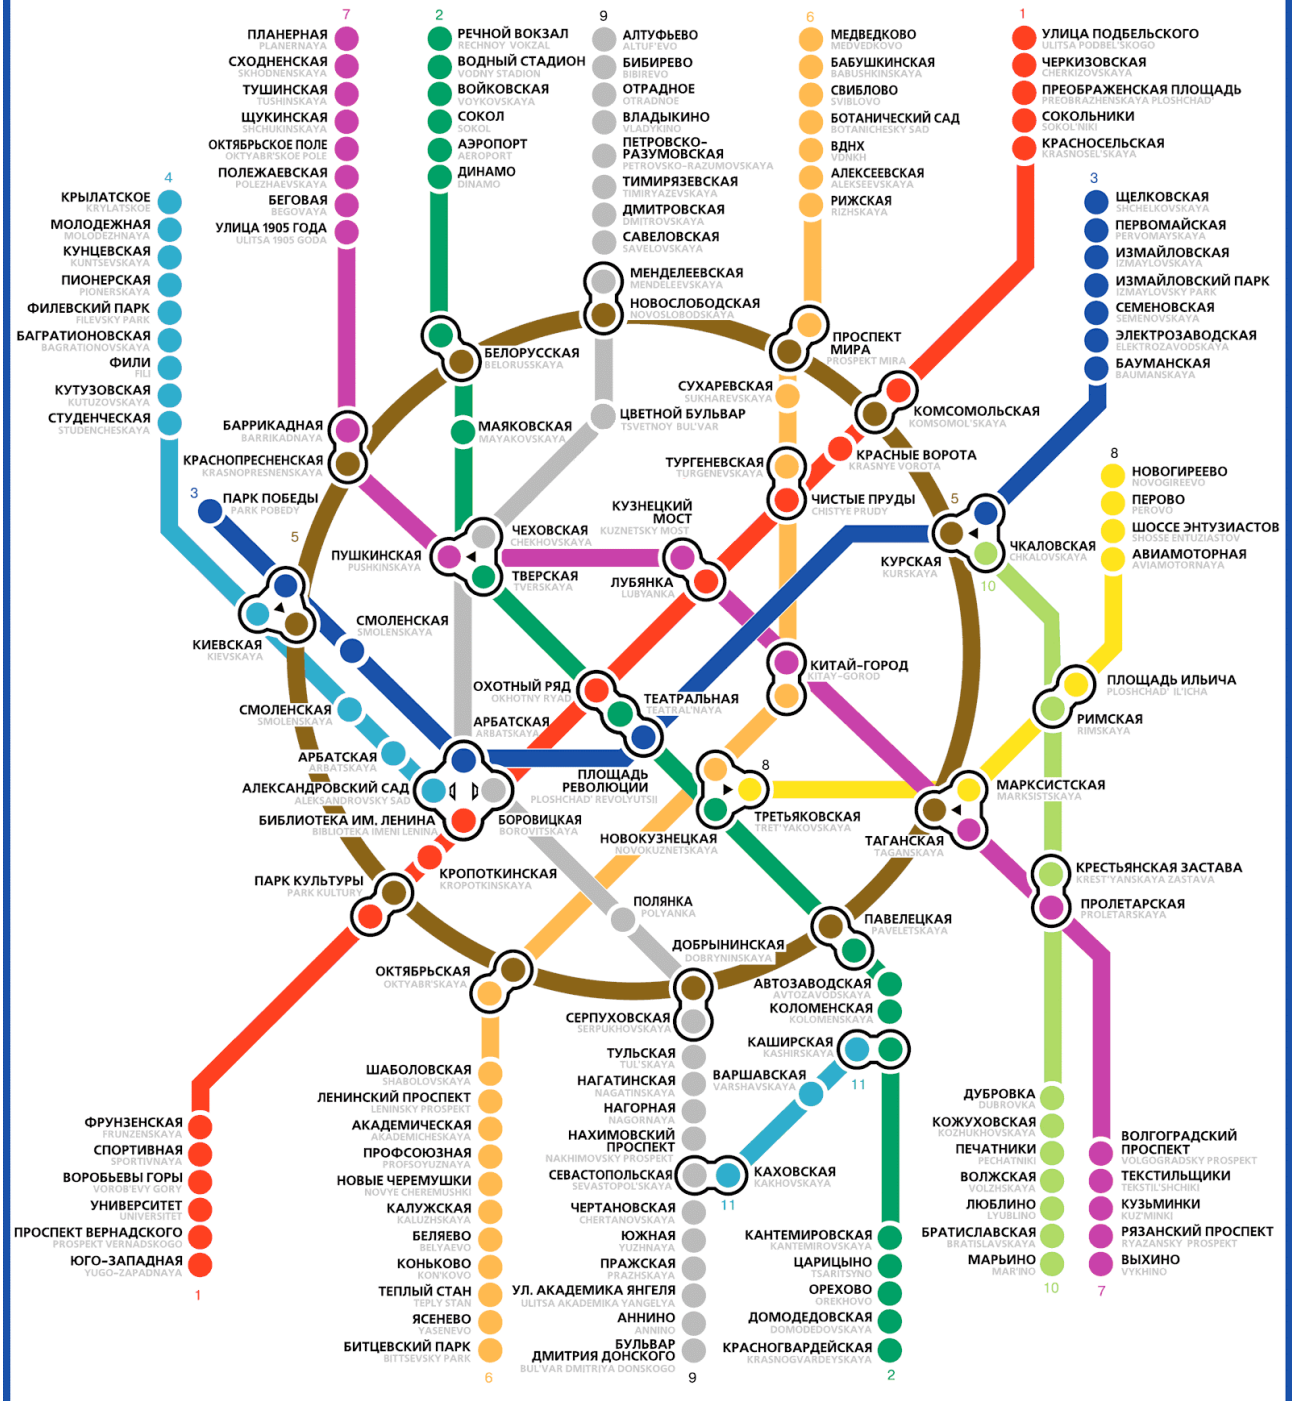

# СХЕМА ЛИНИЙ МОСКОВСКОГО МЕТРОПОЛИТЕНА

## MOSCOW METRO MAP

- |  |   |  |  |   |  |
|--|---|--|--|---|--|
| <span style="color: red;">●</span> 1 СОКОЛЬНИЧЕСКАЯ    | <span style="color: blue;">●</span> 3 АРБАТСКО-ПОКРОВСКАЯ | <span style="color: brown;">●</span> 5 КОЛЬЦЕВАЯ         | <span style="color: purple;">●</span> 7 ТАГАНСКО-КРАСНОПРЕСНЕНСКАЯ | <span style="color: grey;">●</span> 9 СЕРПУХОВСКО-ТИМИРЯЗЕВСКАЯ | <span style="color: teal;">●</span> 11 КАХОВСКАЯ |
| <span style="color: green;">●</span> 2 ЗАМОСКВРЦЕВСКАЯ | <span style="color: lightblue;">●</span> 4 ФИЛЕВСКАЯ      | <span style="color: orange;">●</span> 6 КАЛУЖСКО-РИЖСКАЯ | <span style="color: yellow;">●</span> 8 КАЛИНИНСКАЯ                | <span style="color: lightgreen;">●</span> 10 ЛЮБЛИНСКАЯ         | СТАНЦИИ ПЕРЕСАДОК                                |